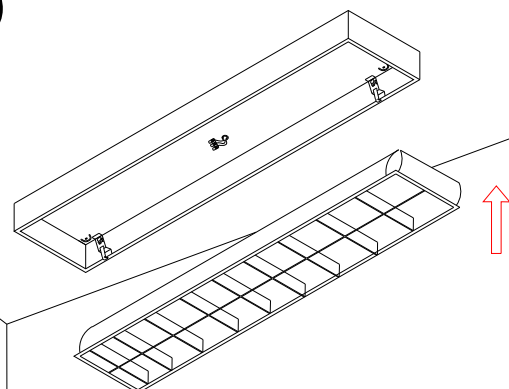

TELEPÍTÉSI
ÚTMUTATÓ

2x1200mm T8 / G13 / "one side LED tube only"

Art.Nr.: TL302, TL302B

②

③

④

⑤

⑥