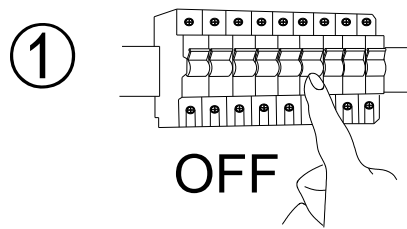

INSTRUCTIONS
D'INSTALLATION
INSTRUCTIUNI DE
INSTALARE
INSTRUCCIONES DE
INSTALACIÓN

ISTRUZIONI DI
INSTALLAZIONE
INSTRUKCJE
INSTALACJI
INSTALLATION
INSTRUCTION

INSTALLATIONSAN-
WEIS UNGEN
NÁVOD NA
MONTÁŽ
NÁVOD NA
INSTALACI

TELEPÍTÉSI
ÚTMUTATÓ

2x1200mm T8 / G13 / "one side LED tube only"

Art.Nr.: TL302, TL302B

②

③

④

⑤

⑥