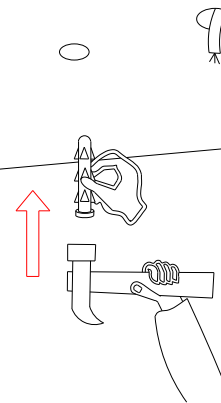

TELEPÍTÉSI
ÚTMUTATÓ

2x1200mm T8 / G13 / "one side LED tube only"

Art.Nr.: TL302, TL302B

②

③

④

⑤

⑥