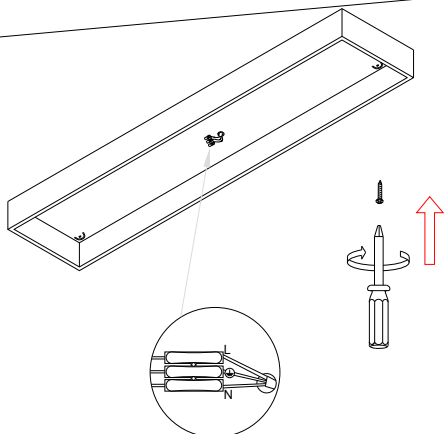

TELEPÍTÉSI
ÚTMUTATÓ

2x1200mm T8 / G13 / "one side LED tube only"

Art.Nr.: TL302, TL302B

②

③

④

⑤

⑥